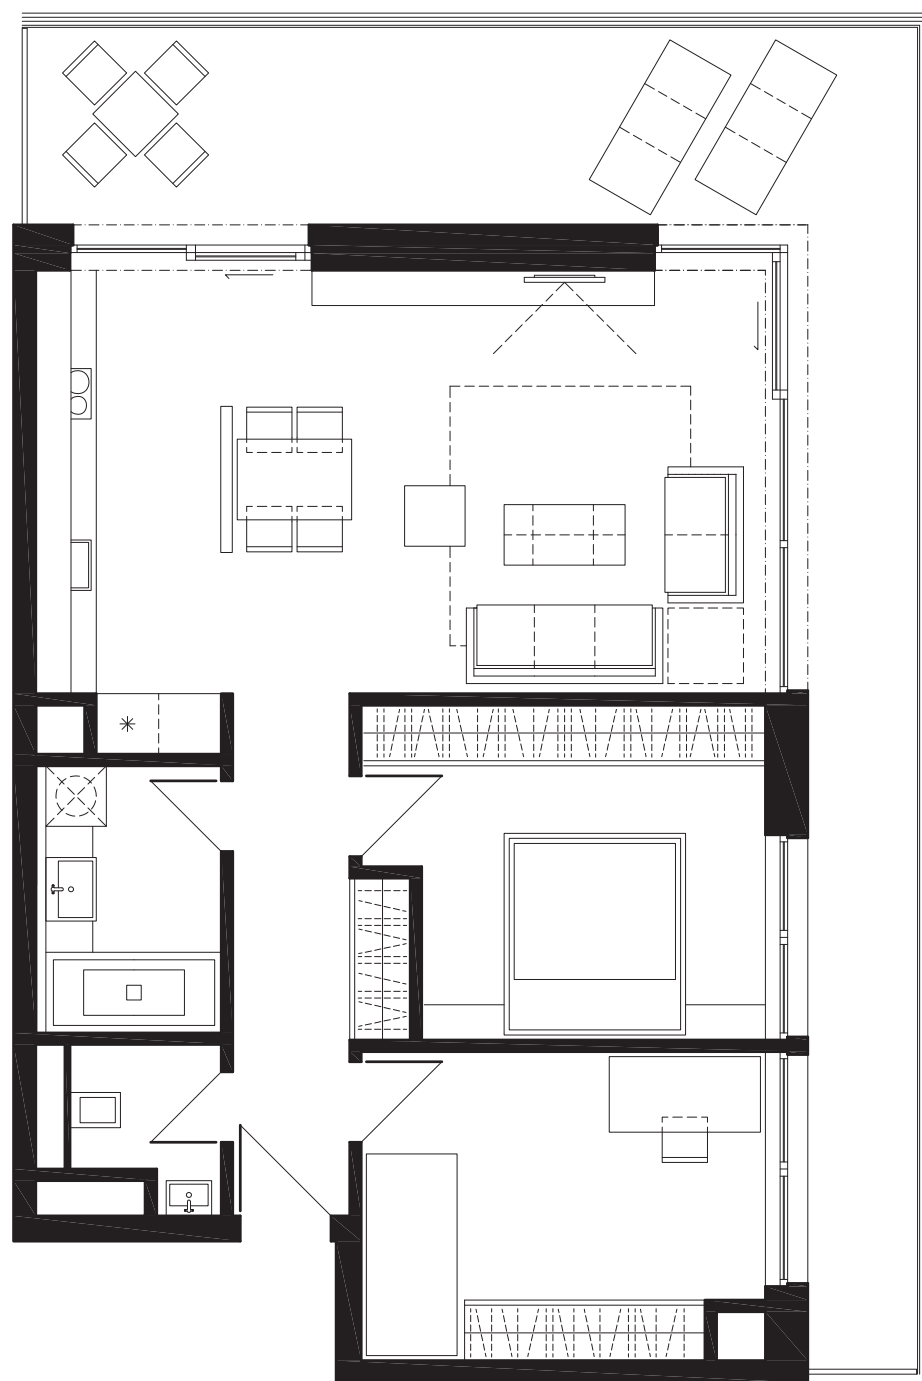

Orientácia bytu

15. - 17. NP

Mi

1	Vstupná hala	6,97 m ²
2	WC	2,15 m ²
3	Kúpeľňa	4,88 m ²
4	Izba	11,93 m ²
5	Izba	12,28 m ²
6	Kuchyňa	13,83 m ²
7	Obývacia izba	17,33 m ²
8	Balkón	30,13 m ²

NÁRODNÝ FUTBALOVÝ ŠTADIÓN - BRATISLAVA

Pôdorys 3-izbového bytu

Autori: Ing. arch. Karol KÁLLAY, Ing. arch. Branislav BOLČO, Ing. arch. Karol KÁLLAY ml., Ing. Radovan VALENTA

Byt	69,37 m ²
Balkón	30,13 m ²
Byt + Balkón	99,50 m ²