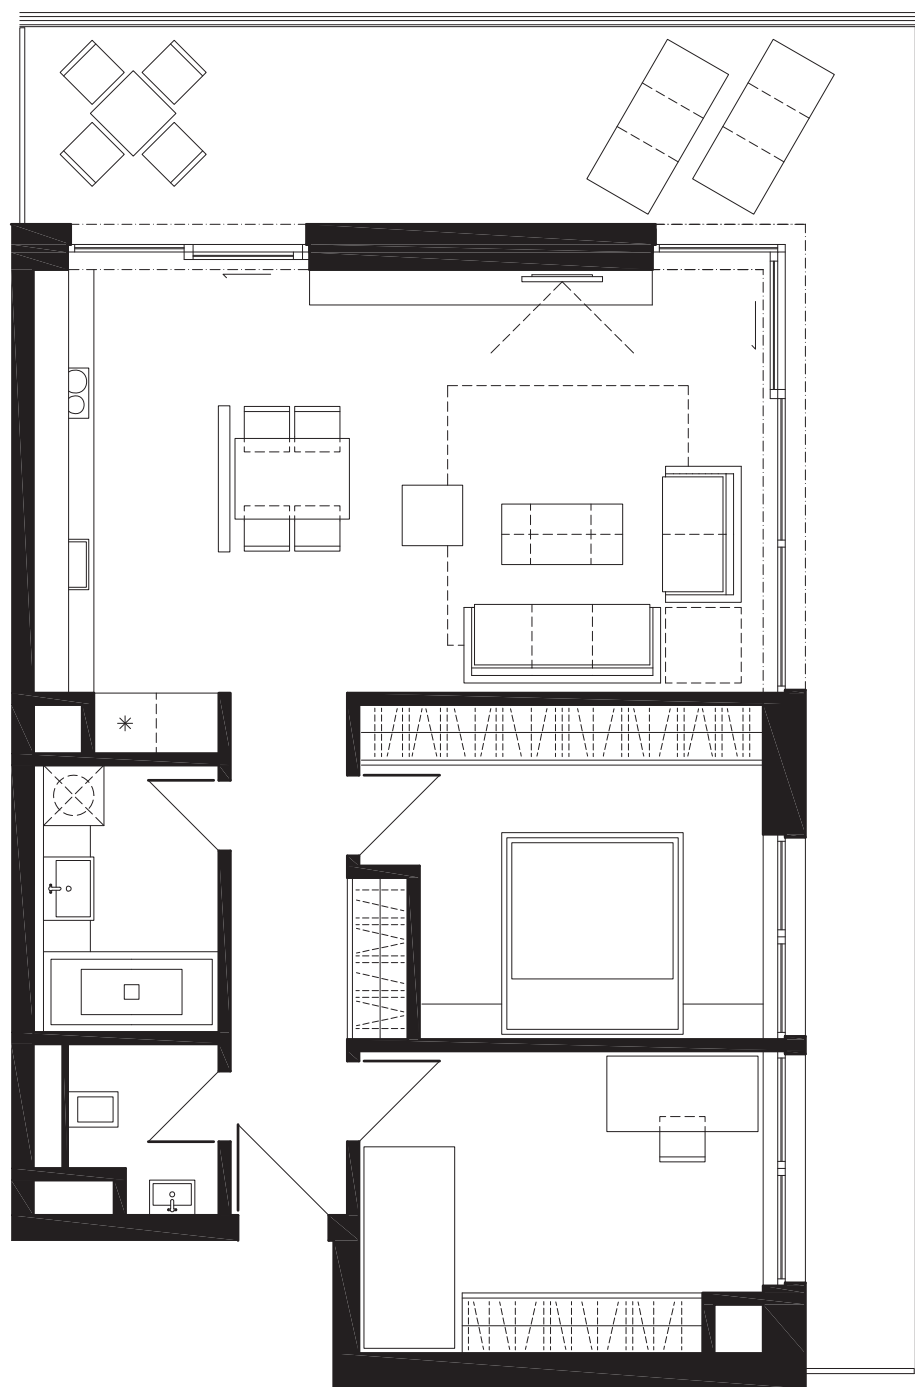

Orientácia bytu

12. - 14. NP

1	Vstupná hala	6,97 m ²
2	WC	2,28 m ²
3	Kúpeľňa	4,88 m ²
4	Izba	11,67 m ²
5	Izba	12,28 m ²
6	Kuchyňa	13,83 m ²
7	Obývacia izba	17,33 m ²
8	Balkón	30,13 m ²

Mh

NÁRODNÝ FUTBALOVÝ ŠTADIÓN - BRATISLAVA

Pôdorys 3-izbového bytu

Autori: Ing. arch. Karol KÁLLAY, Ing. arch. Branislav BOLČO, Ing. arch. Karol KÁLLAY ml., Ing. Radovan VALENTA

Byt	69,24 m ²
Balkón	30,13 m ²
Byt + Balkón	99,37 m ²