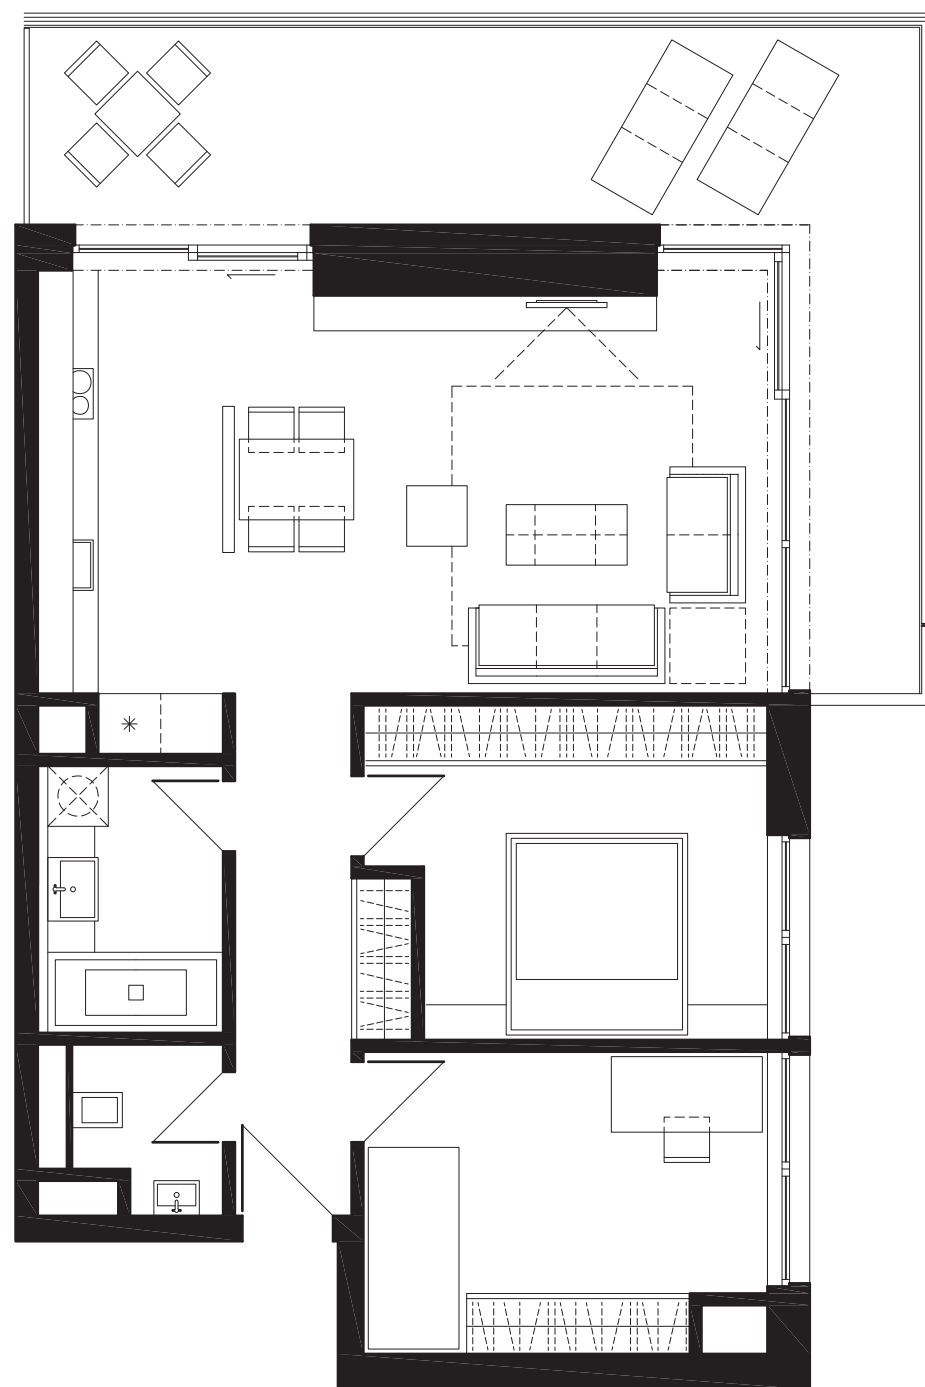

Orientácia bytu

10. NP

1	Vstupná hala	6,97 m ²
2	WC	2,28 m ²
3	Kúpeľňa	4,88 m ²
4	Izba	11,57 m ²
5	Izba	12,28 m ²
6	Kuchyňa	13,73 m ²
7	Obývacia izba	16,57 m ²
8	Balkón	22,69 m ²

Mg

NÁRODNÝ FUTBALOVÝ ŠTADIÓN - BRATISLAVA

Pôdorys 3-izbového bytu

Autori: Ing. arch. Karol KÁLLAY, Ing. arch. Branislav BOLČO, Ing. arch. Karol KÁLLAY ml., Ing. Radovan VALENTA

Byt	68,28 m ²
Balkón	22,69 m ²
Byt + Balkón	90,97 m ²