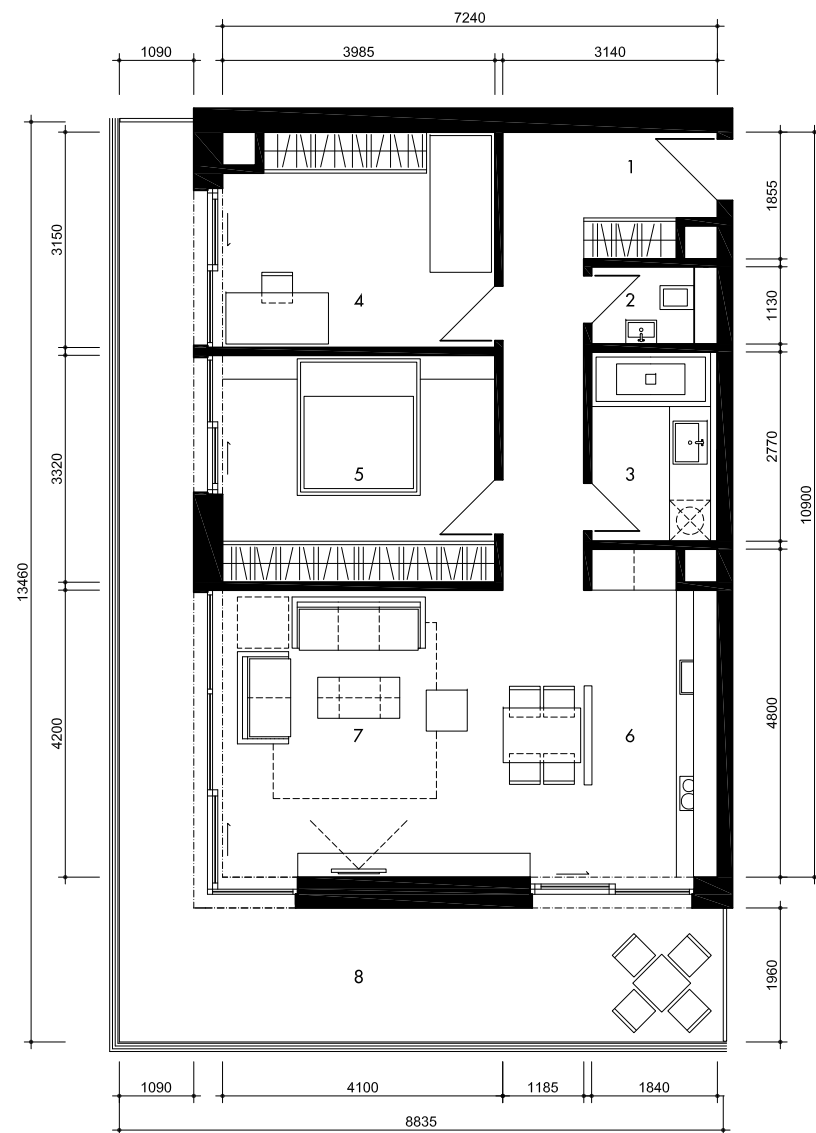

Orientácia bytu

1	Vstupná hala	11,21 m ²
2	WC	1,70 m ²
3	Kúpeľňa	5,10 m ²
4	Izba	12,44 m ²
5	Izba	13,44 m ²
6	Kuchyňa	14,26 m ²
7	Obývacia izba	17,93 m ²
8	Balkón	32,87 m ²

Mc

NÁRODNÝ FUTBALOVÝ ŠTADIÓN - BRATISLAVA

Pôdorys 3-izbového bytu

Autori: Ing. arch. Karol KÁLLAY, Ing. arch. Branislav BOLČO, Ing. arch. Karol KÁLLAY ml., Ing. Radovan VALENTA

Byt 76,08 m²

Balkón 32,87 m²

Byt + Balkón 110,20 m²