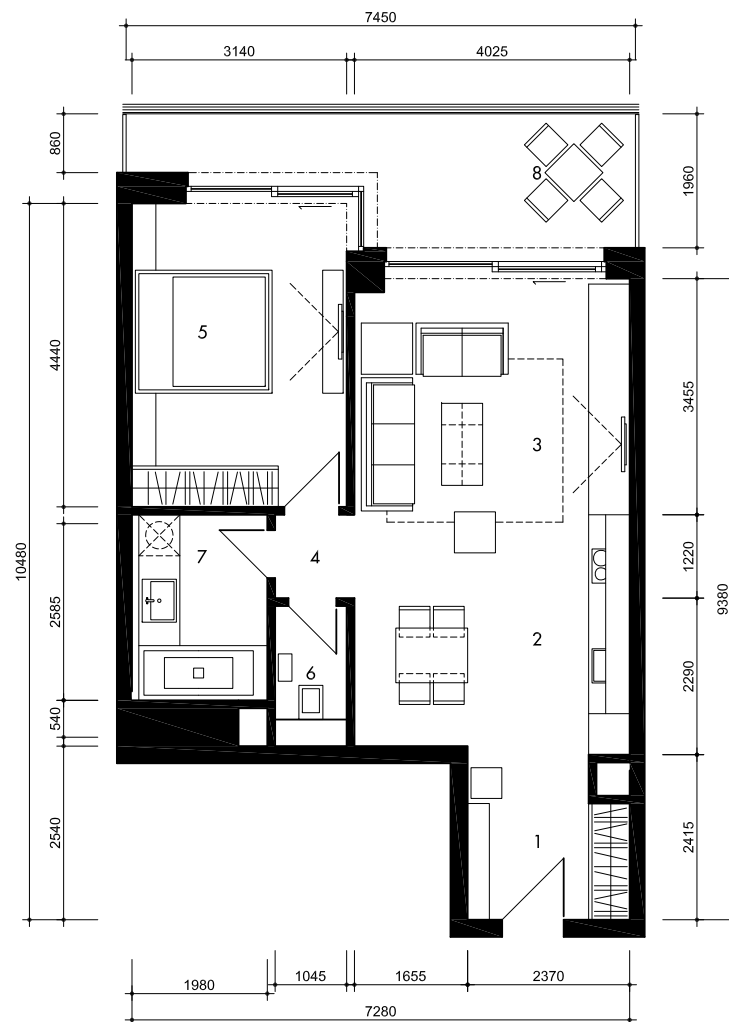

Orientácia bytu

1	Vstupná hala	5,29 m ²
2	Kuchyňa	13,92 m ²
3	Obývacia izba	14,26 m ²
4	Chodba	1,41 m ²
5	Izba	14,41 m ²
6	WC	1,73 m ²
7	Kúpeľňa	5,37 m ²
8	Balkón	12,15 m ²

Je

NÁRODNÝ FUTBALOVÝ ŠTADIÓN - BRATISLAVA

Pôdorys 2-izbového bytu

Autori: Ing. arch. Karol KÁLLAY, Ing. arch. Branislav BOLČO, Ing. arch. Karol KÁLLAY ml., Ing. Radovan VALENTA

Byt 56,39 m²

Balkón 12,15 m²

Byt + Balkón 68,54 m²