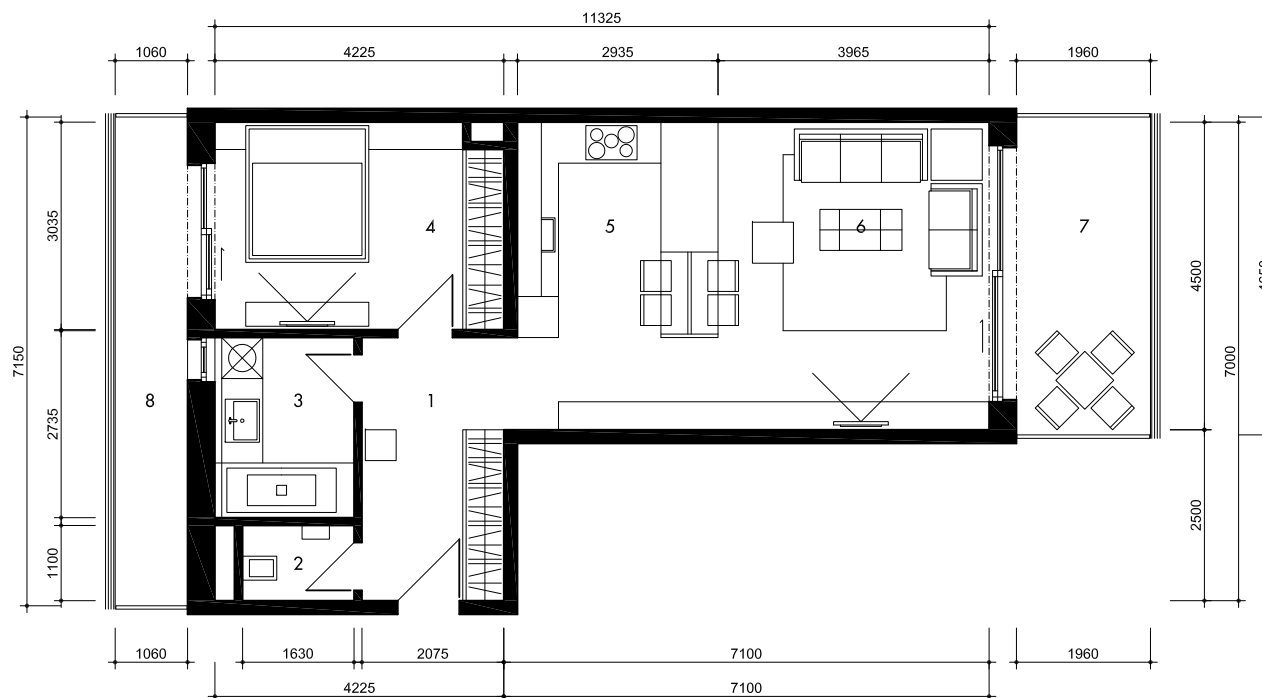

Orientácia bytu

1	Vstupná hala	8,26 m ²
2	WC	1,79 m ²
3	Kúpeľňa	5,36 m ²
4	Izba	12,75 m ²
5	Kuchyňa	9,25 m ²
6	Obyvacia izba	22,13 m ²
7	Balkón	10,04 m ²
8	Balkón	8,16 m ²

Gb

NÁRODNÝ FUTBALOVÝ ŠTADIÓN - BRATISLAVA

Pôdorys 2-izbového bytu

Autori: Ing. arch. Karol KÁLLAY, Ing. arch. Branislav BOLČO, Ing. arch. Karol KÁLLAY ml., Ing. Radovan VALENTA

Byt 59,54 m²

Balkón 18,20 m²

Byt + Balkón 77,74 m²