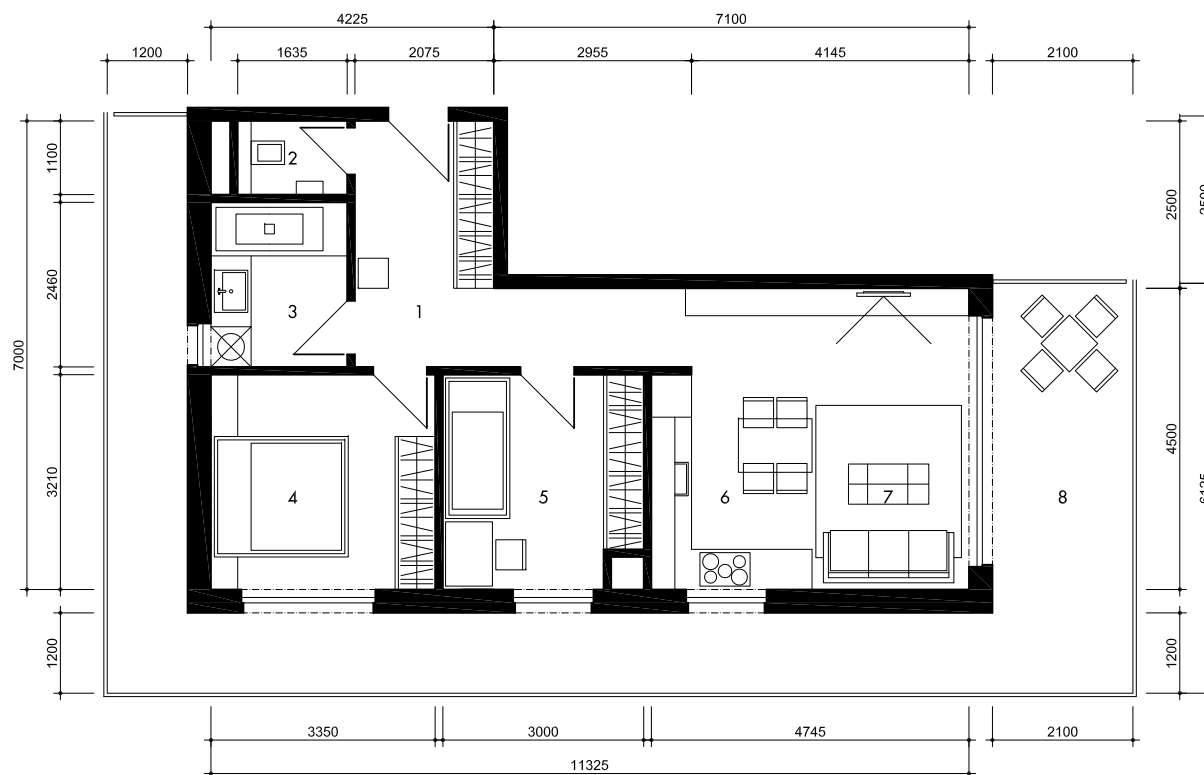

Orientácia bytu

1	Vstupná hala	11,09 m ²
2	WC	1,80 m ²
3	Kúpeľňa	5,01 m ²
4	Izba	10,75 m ²
5	Izba	9,27 m ²
6	Kuchyňa	7,91 m ²
7	Obyvacia izba	12,67 m ²
8	Terasa	37,64 m ²

Fa

NÁRODNÝ FUTBALOVÝ ŠTADIÓN - BRATISLAVA

Pôdorys 3-izbového bytu

Autori: Ing. arch. Karol KÁLLAY, Ing. arch. Branislav BOLČO, Ing. arch. Karol KÁLLAY ml., Ing. Radovan VALENTA

Byt	58,50 m ²
Terasa	37,64 m ²
Byt + Terasa	96,14 m ²