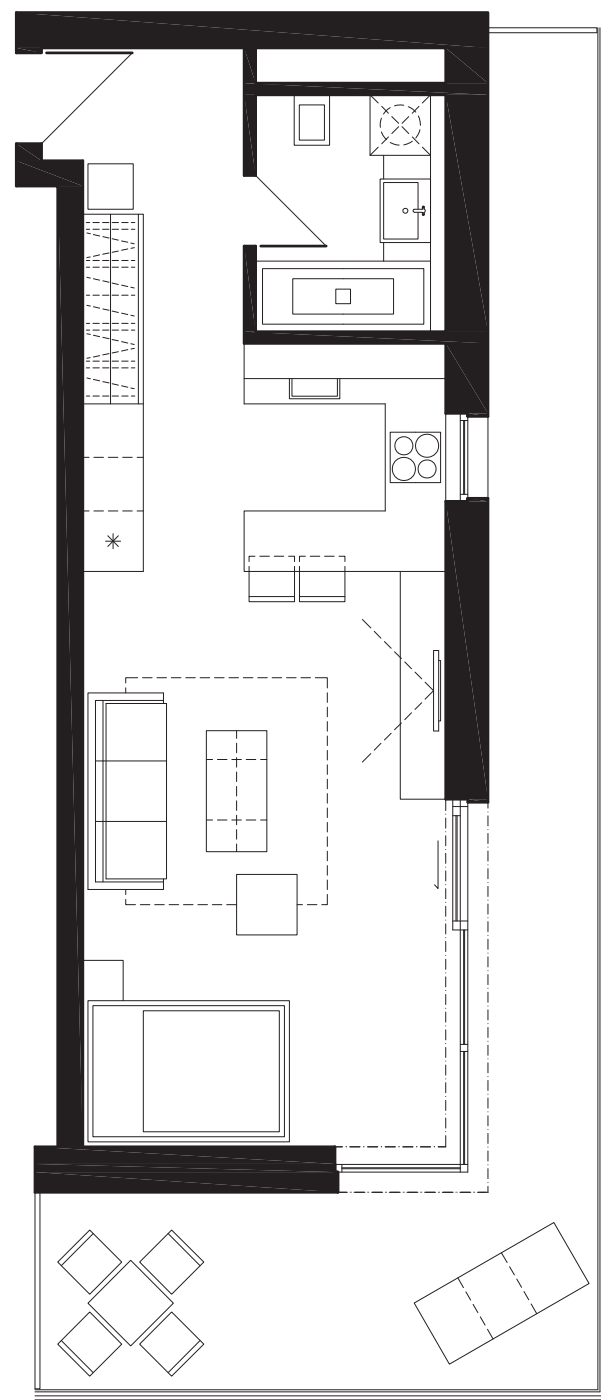

Orientácia bytu

12. - 14. NP

Cf

1	Vstupná hala	5,15 m ²
2	Kúpeľňa	4,43 m ²
3	Kuchyňa	8,53 m ²
4	Obývacia izba	20,16 m ²
5	Balkón	23,75 m ²

NÁRODNÝ FUTBALOVÝ ŠTADIÓN - BRATISLAVA

Pôdorys 1-izbového bytu

Autori: Ing. arch. Karol KÁLLAY, Ing. arch. Branislav BOLČO, Ing. arch. Karol KÁLLAY ml., Ing. Radovan VALENTA

Byt	38,27 m ²
Balkón	23,75 m ²
Byt + Balkón	62,02 m ²