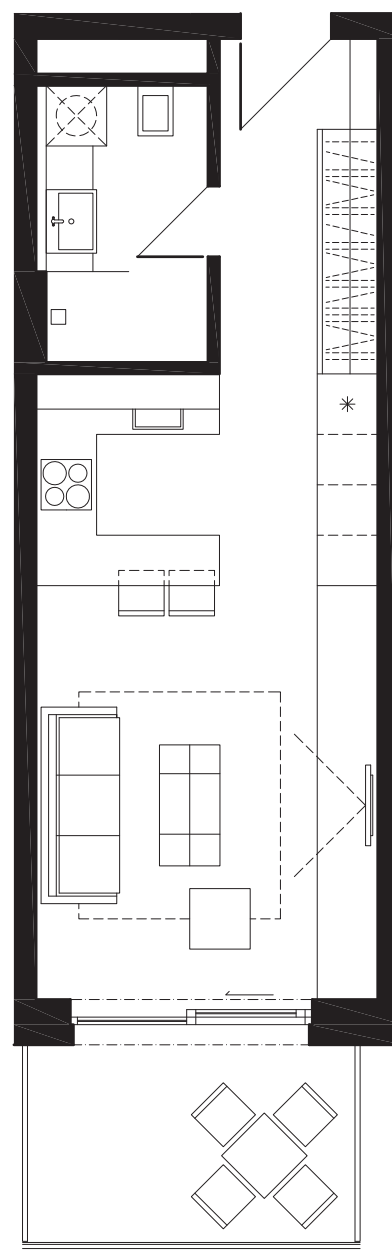

Orientácia bytu

12. - 17. NP

Bg

1	Vstupná hala	5,22 m ²
2	Kúpeľňa	4,59 m ²
3	Kuchyňa	10,02 m ²
4	Obývacia izba	11,02 m ²
5	Balkón	6,45 m ²

NÁRODNÝ FUTBALOVÝ ŠTADIÓN - BRATISLAVA

Pôdorys 1-izbového bytu

Autori: Ing. arch. Karol KÁLLAY, Ing. arch. Branislav BOLČO, Ing. arch. Karol KÁLLAY ml., Ing. Radovan VALENTA

Byt	30,85 m ²
Balkón	6,45 m ²
Byt + Balkón	37,30 m ²