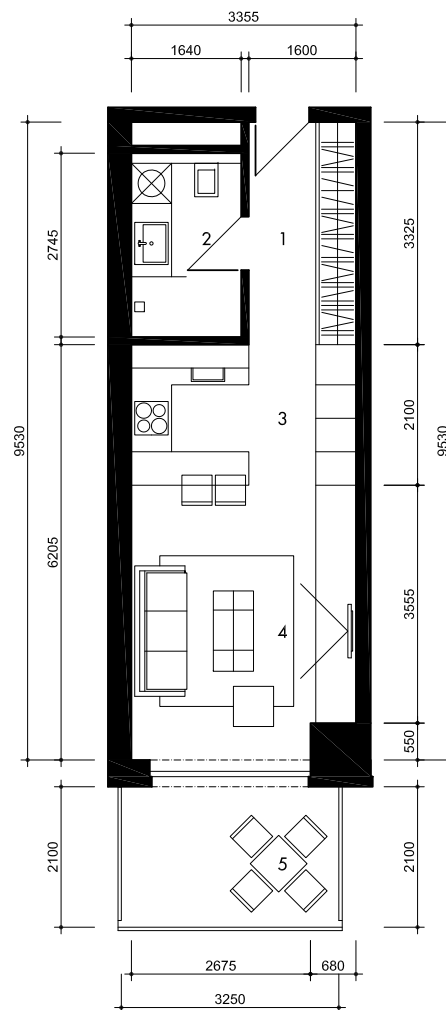

Orientácia bytu

Bc

1	Vstupná hala	5,32 m ²
2	Kúpeľňa	4,50 m ²
3	Kuchyňa	7,05 m ²
4	Obyvacia izba	13,40 m ²
5	Terasa	6,82 m ²

NÁRODNÝ FUTBALOVÝ ŠTADIÓN - BRATISLAVA

Pôdorys 1-izbového bytu

Autori: Ing. arch. Karol KÁLLAY, Ing. arch. Branislav BOLČO, Ing. arch. Karol KÁLLAY ml., Ing. Radovan VALENTA

Byt 30,27 m²

Terasa 6,82 m²

Byt + Terasa 37,09 m²