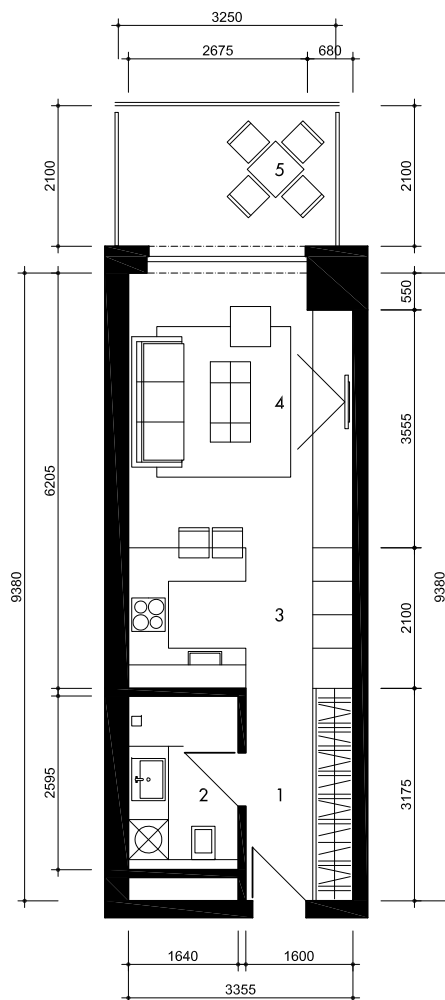

Orientácia bytu

# Ba

1	Vstupná hala	5,08 m <sup>2</sup>
2	Kúpeľňa	4,26 m <sup>2</sup>
3	Kuchyňa	7,05 m <sup>2</sup>
4	Obyvacia izba	13,40 m <sup>2</sup>
5	Terasa	6,82 m <sup>2</sup>

NÁRODNÝ FUTBALOVÝ ŠTADIÓN - BRATISLAVA

Pôdorys 1-izbového bytu

Autori: Ing. arch. Karol KÁLLAY, Ing. arch. Branislav BOLČO, Ing. arch. Karol KÁLLAY ml., Ing. Radovan VALENTA

Byt 29,79 m<sup>2</sup>

Terasa 6,82 m<sup>2</sup>

Byt + Terasa 36,61 m<sup>2</sup>