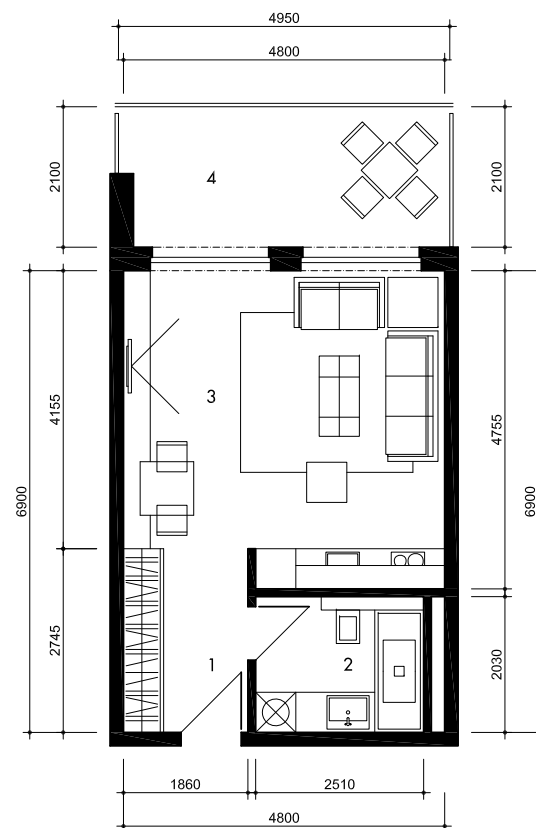

Orientácia bytu

Ac

1	Vstupná hala	5,10 m ²
2	Kúpeľňa	5,09 m ²
3	Obyvacia izba	21,64 m ²
4	Terasa	10,15 m ²

NÁRODNÝ FUTBALOVÝ ŠTADIÓN - BRATISLAVA

Pôdorys 1-izbového bytu

Autori: Ing. arch. Karol KÁLLAY, Ing. arch. Branislav BOLČO, Ing. arch. Karol KÁLLAY ml., Ing. Radovan VALENTA

Byt	31,83 m ²
Terasa	10,15 m ²
Byt + Terasa	41,98 m ²