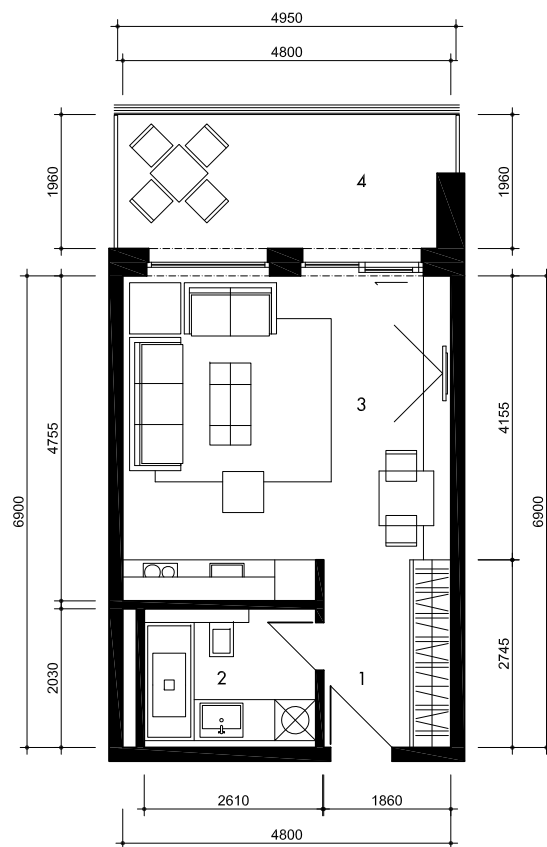

Orientácia bytu

Ab

1	Vstupná hala	5,10 m ²
2	Kúpeľňa	5,10 m ²
3	Obývacia izba	22,02 m ²
4	Balkón	10,27 m ²

NÁRODNÝ FUTBALOVÝ ŠTADIÓN - BRATISLAVA

Pôdorys 1-izbového bytu

Autori: Ing. arch. Karol KÁLLAY, Ing. arch. Branislav BOLČO, Ing. arch. Karol KÁLLAY ml., Ing. Radovan VALENTA

Byt 32,22 m²

Balkón 10,27 m²

Byt + Balkón 42,49 m²