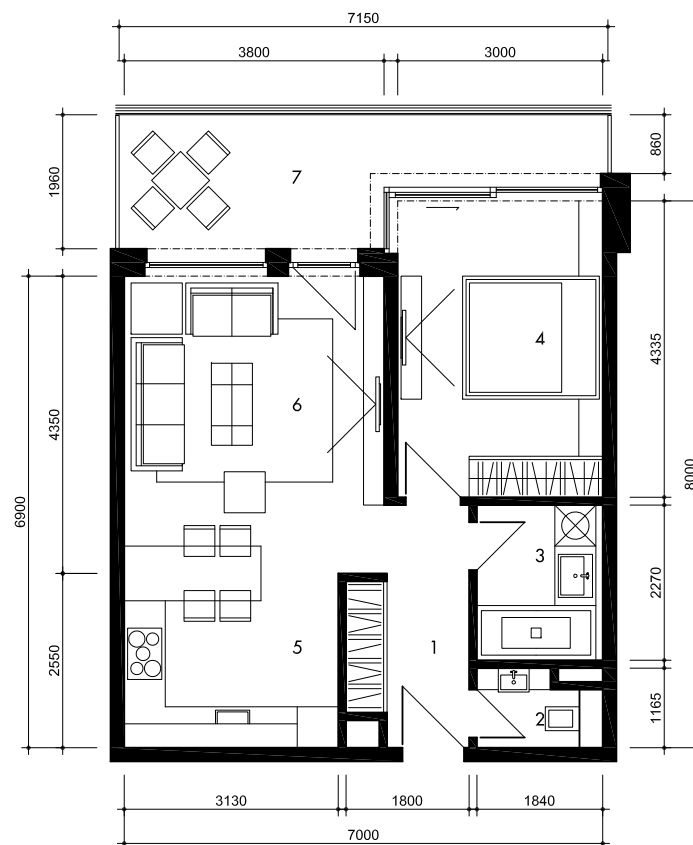

Orientácia bytu

1	Vstupná hala	5,46 m ²
2	WC	1,61 m ²
3	Kúpeľňa	4,18 m ²
4	Izba	13,37 m ²
5	Kuchyňa	7,98 m ²
6	Obývacia izba	16,89 m ²
7	Balkón	11,81 m ²

Da

NÁRODNÝ FUTBALOVÝ ŠTADIÓN - BRATISLAVA

Pôdorys 2-izbového bytu

Autori: Ing. arch. Karol KÁLLAY, Ing. arch. Branislav BOLČO, Ing. arch. Karol KÁLLAY ml., Ing. Radovan VALENTA

Byt 49,49 m²

Balkón 11,81 m²

Byt + Balkón 61,30 m²